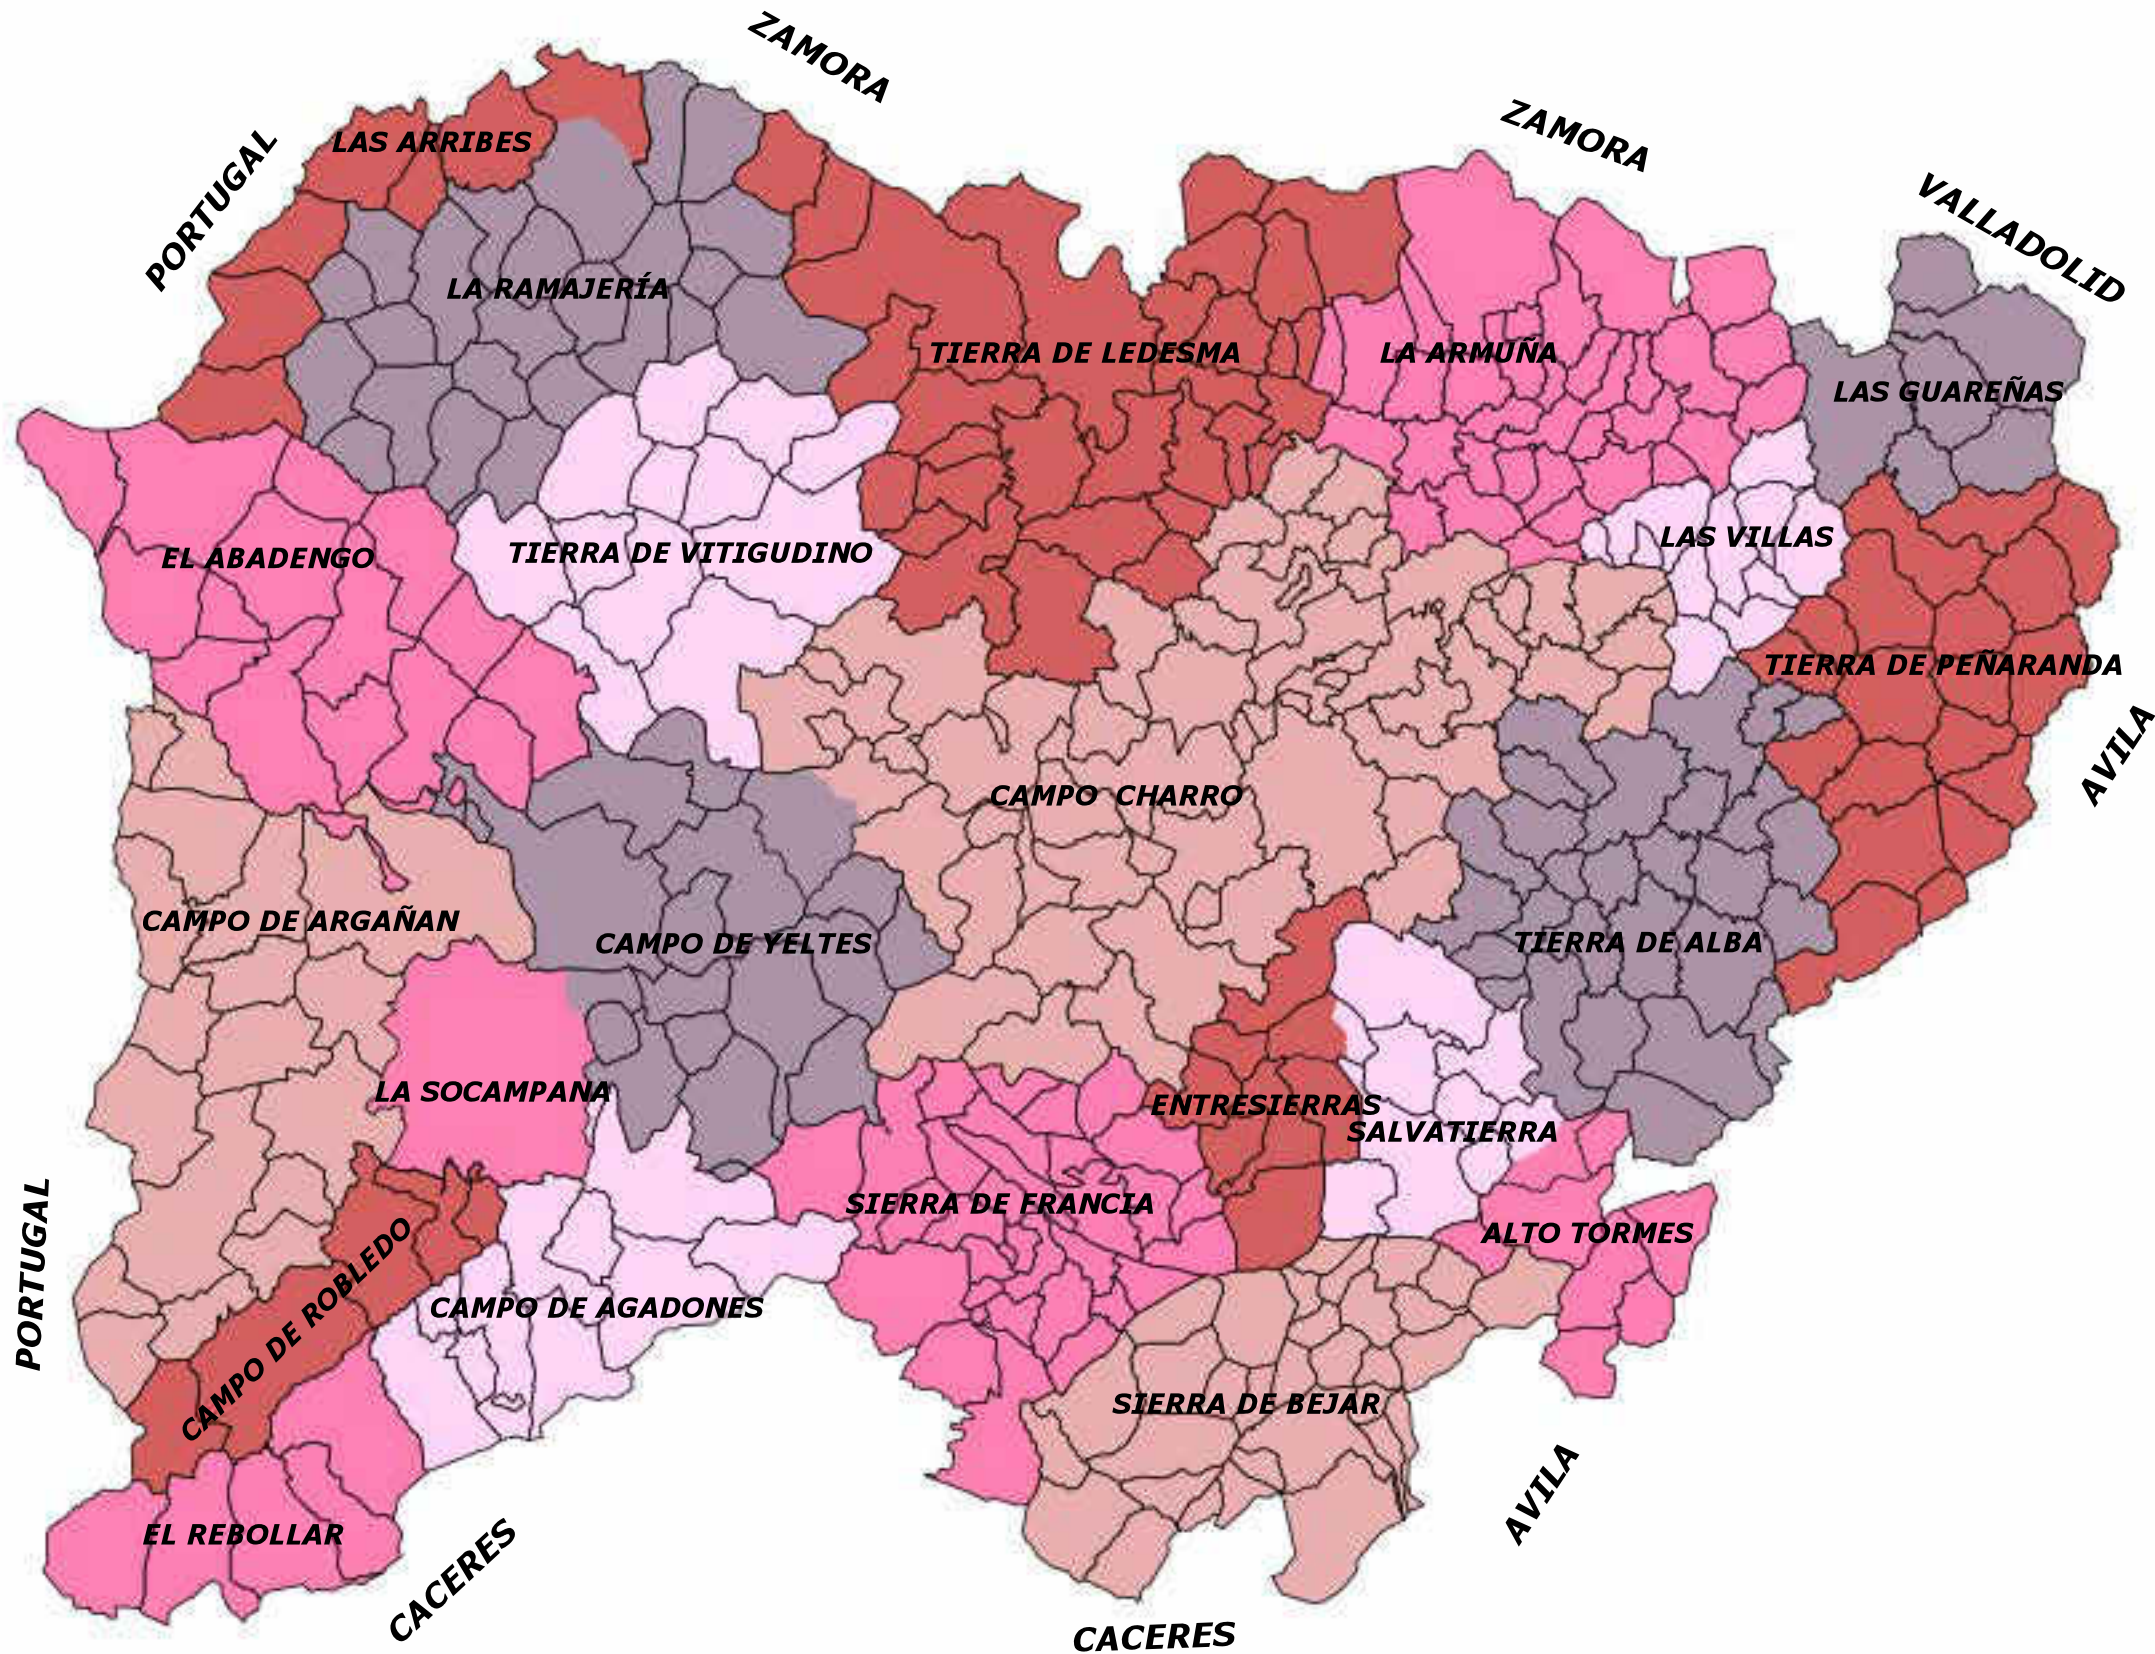

COMARCAS DE LA PROVINCIA DE SALAMANCA

- ALTO TORMES
- CAMPO CHARRO
- CAMPO DE AGADONES
- CAMPO DE ARGAÑAN
- CAMPO DE ROBLEDO
- CAMPO DE YELTES
- EL ABADENGO
- EL REBOLLAR
- ENTRESIERRAS
- LA ARMUÑA
- LA RAMAJERIA
- LA SOCAMPANA
- LAS ARRIBES
- LAS GUAREÑAS
- LAS VILLAS
- SALVATIERRA
- SIERRA DE BEJAR
- SIERRA DE FRANCIA
- TIERRA DE ALBA
- TIERRA DE LEDESMA
- TIERRA DE PEÑARANDA
- TIERRA DE VITIGUDINO