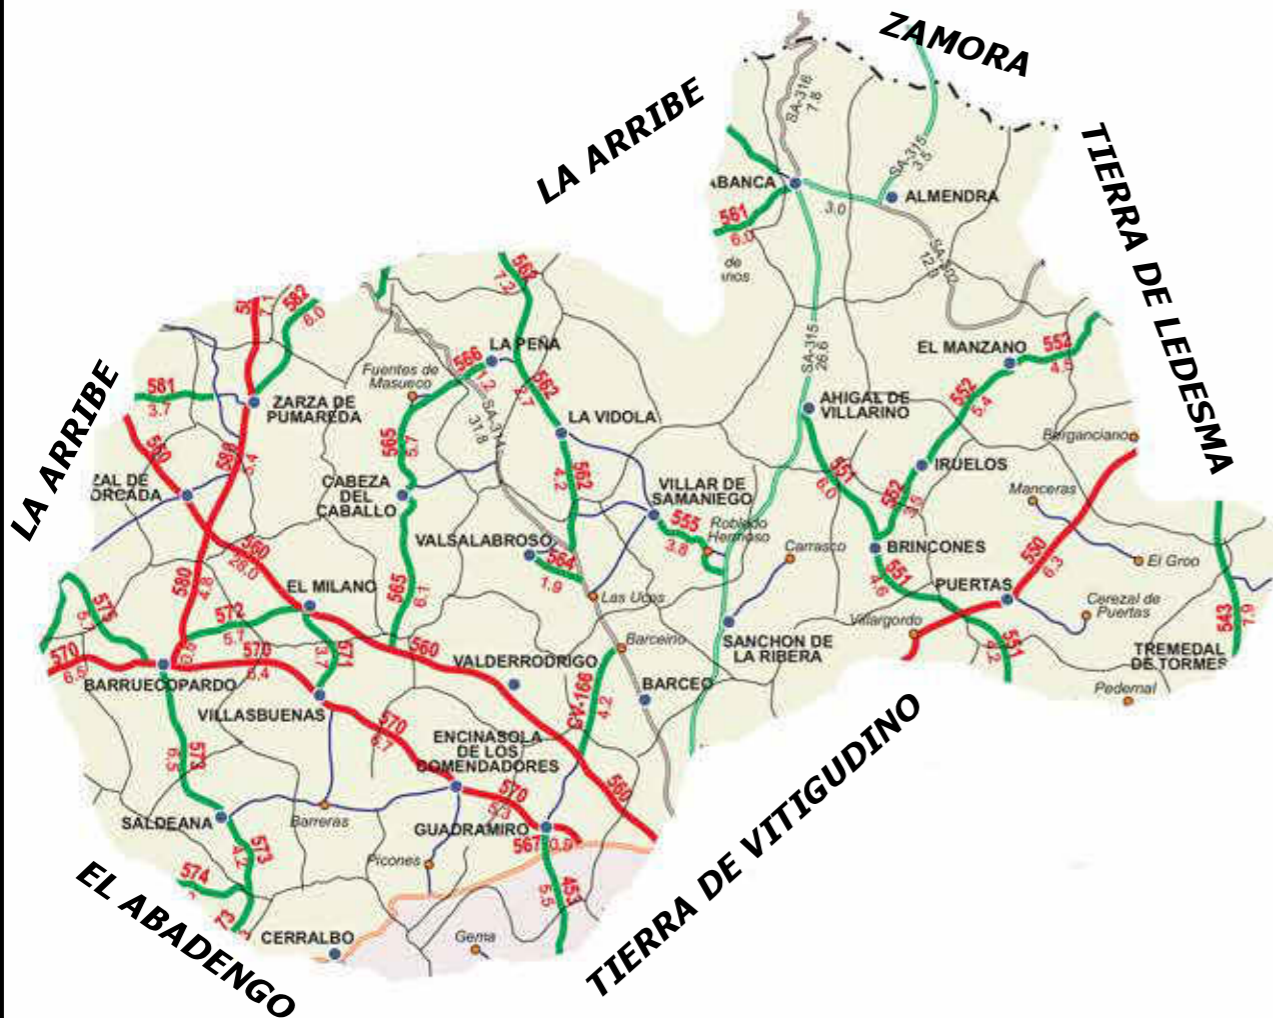

LA RAMAJERÍA

AHIGAL DE VILLARINO

LA VÍDOLA

ALMENDRA

LA ZARZA DE PUMAREDA

BARCEO
Barceíno

PUERTAS
Cerezal de Puertas
El Groo
Manceras
Gejuelito del Monte

BARRUECOPARDO
Santa Ana (d.)

BRINCONES

SALDEANA

CABEZA DEL CABALLO
Fuentes de Masueco

SANCHÓN DE LA RIBERA
Carrasco

CEREZAL DE PEÑAHORCADA

TRABANCA

EL MANZANO

VALDERRODRIGO

EL MILANO

VALSALABROSO
Las Uces

ENCINASOLA DE LOS COMENDADORES
Picones

VILLAR DE SAMANIEGO
Robledo Hermoso

GUADRAMIRO

VILLASBUENAS
Barreras

IRUELOS

LA PEÑA