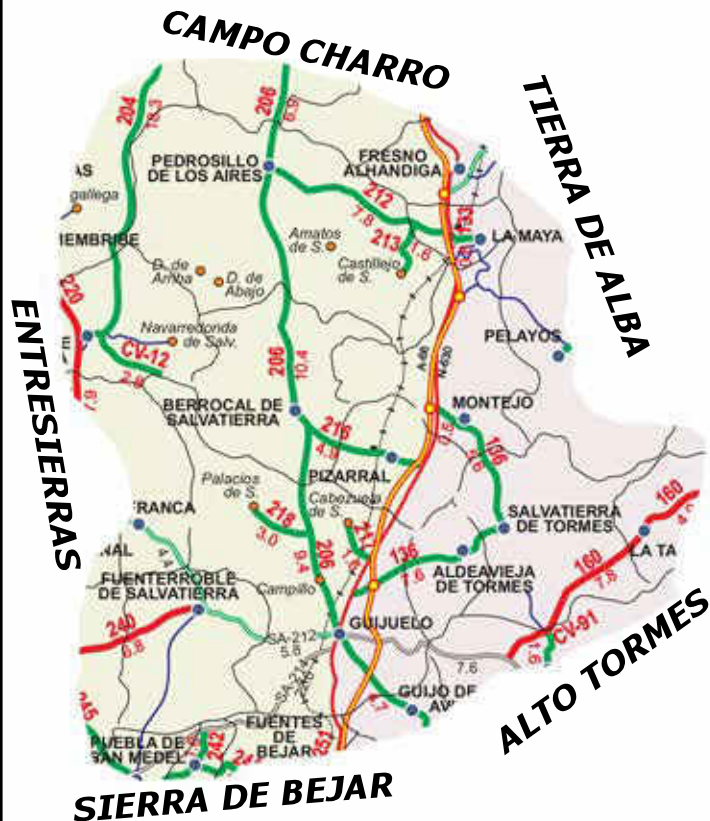

# SALVATIERRA

ALDEAVIEJA

BERROCAL

Las Dehesillas (d.)

Los Recios (d.)

FUENTERROBLE

GUIJUELO

Cabezuela

Campillo

Palacios

MONTEJO

Pantano de Santa Teresa

PEDROSILLO

Amatos de Salvatierra

Castillejo

Herreros de Salvatierra

Las Cuestas

La Dueña de Abajo

La Dueña de Arriba

Valdejerruz

Villar de Salvatierra

PIZARRAL

Torozos (d.)

SALVATIERRA DE TORMES