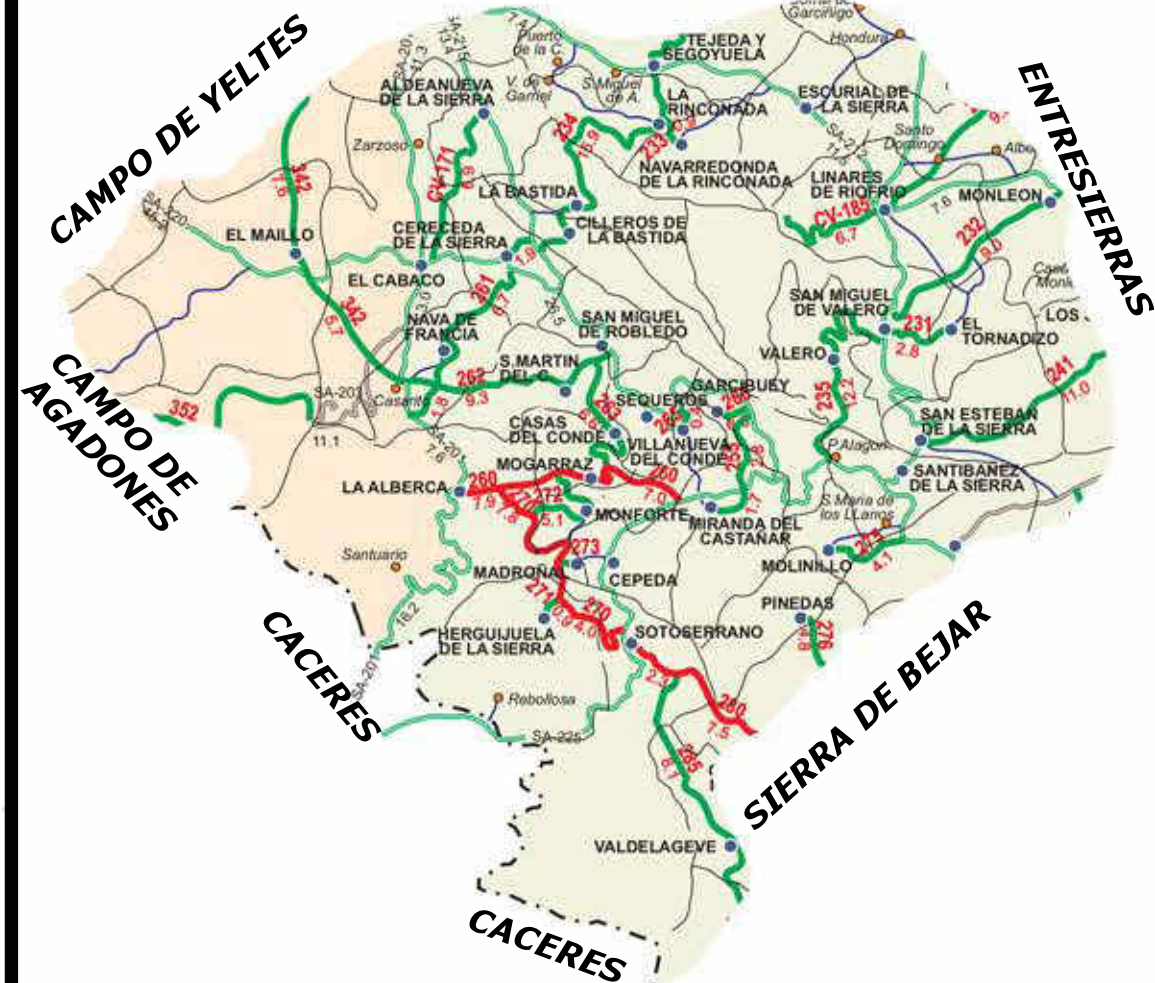

SIERRA DE FRANCIA

CAMPO CAHARRO

ALDEANUEVA DE LA SIERRA

CEPEDA

CERECEDA DE LA SIERRA

CILLEROS DE LA BASTIDA

EL CABACO
Peña de Francia
Zarzosillo
Zarzoso

EL MAÍLLO

EL TORNADIZO
Mata de Arriba

ESCURIAL DE LA SIERRA

GARCIBUEY

HERGUIJUELA DE LA SIERRA
Rebollosa

LA ALBERCA
Las Batuecas
Prado Carreras

LA BASTIDA

LA RINCONADA DE LA SIERRA
Ventas de Garriel

LAS CASAS DEL CONDE

LINARES DE RIOFRÍO

MADROÑAL

MIRANDA DEL CASTAÑAR

MOGARRAZ

MOLINILLO

MONFORTE DE LA SIERRA

NAVA DE FRANCIA
Ventas de Garriel

NAVARREDONDA DE LA RINCONADA

PINEDAS

SAN ESTEBAN DE LA SIERRA

SAN MARTÍN DEL CASTAÑAR

SAN MIGUEL DE VALERO

SAN MIGUEL DEL ROBLEDO

SANTIBÁÑEZ DE LA SIERRA
Casillas de las Erías
Puentes del Alagón
Santa María de los Llanos

SEQUEROS

SOTOSERRANO