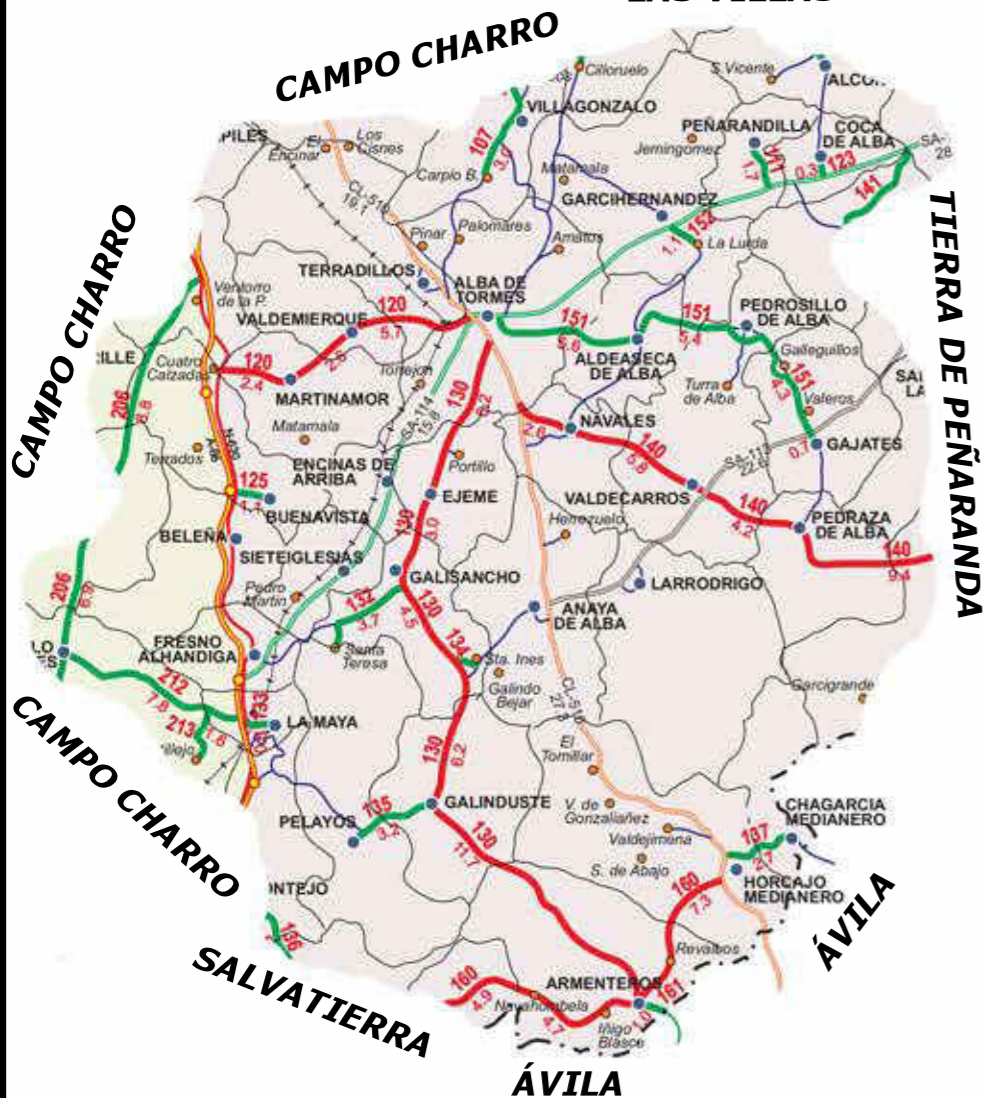

TIERRA DE ALBA

LAS VILLAS

ALBA DE TORMES
Amatos de Alba
El Pinar de Alba
Palomares de Alba
Torrejón de Alba

ALDEASECA DE ALBA

ANAYA DE ALBA
Galindo Béjar
Herrezuelo
Narrillos
Sambellín

ARMENTEROS
Íñigo Blasco
Navahombela
Pero Fuertes (d.)
Revalvos
Revilla de Codes (d.)

BELEÑA
La Matilla
Mataseca (d.)
Sanchouerto (d.)
Sayaguente (d.)

BUENAVISTA
Caloco
Coto de Don Luis (d.)
Cuatro Calzadas
Los Majadales
Terrados
Vaqueril

CHAGARCÍA MEDIANERO
Juarros

COCA DE ALBA

ÉJEME
Martín Vicente
Portillo

ENCINAS DE ARRIBA

FRESNO ALHÁNDIGA

GAJATES
Galleguillos
Valeros

GALINDUSTE
Andarromero (d.)
Gutiérrez Velasco Álvarez
Martín Pérez (d.)

GALISANCHO
Carmelo
Cartala
Santa Inés
Santa Teresa

GARCIHERNÁNDEZ
Azud de Villagonzalo
El Pardo
La Cida
La Granja
La Lurda
Jemingómez
Matamala

HORCAJO MEDIANERO
Padiernos
Sancho Pedro de Abajo
Sancho Pedro de Arriba
Valdejimena
Valverde

LARRODRIGO
Carabias
Gallegos de Crespos

LA MAYA

MARTINAMOR
Cuatro Calzadas
Martillán (d.)
Matamala
Revilla

NAVALES
Revilleja

PEDRAZA DE ALBA
Gómez Velasco (d.)

PEDROSILLO DE ALBA
Turra de Alba

PELAYOS
Cañal
Derrengada-Valhondos
Romanas
Santa Teresa
Torre Clemente de Abajo
Torre Clemente de Arriba
Velayos

PEÑARANDILLA
SIETEIGLESIAS
Pedro Martín

TERRADILLOS
La Alcubilla
El Barrero
La Maza
Los Perales
Valdescobela
Los Ventorros

VALDECARROS

VALDEMIERQUE
Abusejo de Abajo
Abusejo de Arriba
Valdelavade (d.)
Velaviejo (d.)