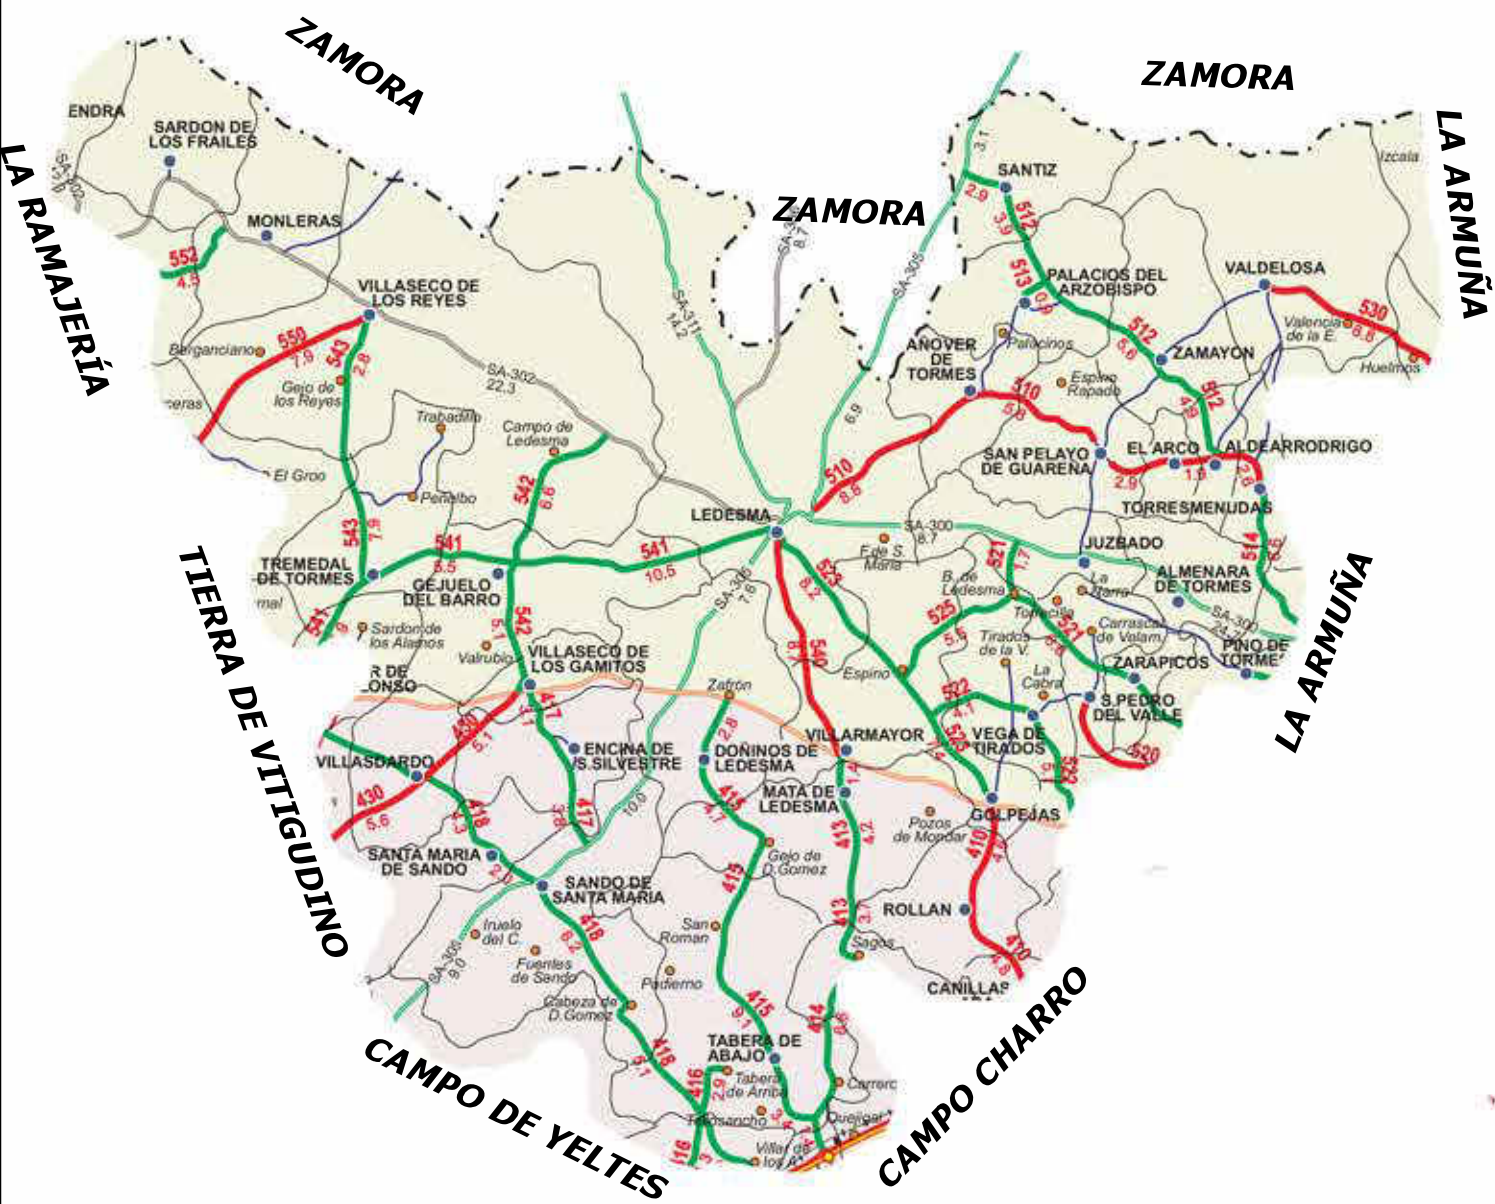

TIERRA DE LEDESMA

- ALDEARRODRIGO
- ALMENARA DE TORMES
- AÑOVER DE TORMES
- DOÑINOS DE LEDESMA
- ENCINA DE SAN SILVESTRE
- EL ARCO
- GEJUELO DEL BARRO
- GOLPEJAS

- JUZBADO
- LA MATA DE LEDESMA
- LEDESMA
- EL ARCO
- GEJUELO DEL BARRO
- GOLPEJAS

- Pelilla
- SANTA MARÍA DE SANDO
- SANTIZ
- SARDÓN DE LOS FRAILES
- MONLERAS
- PALACIOS DEL ARZOBISPO
- ROLLÁN
- SAN PEDRO DEL VALLE
- SAN Pelayo de Guareña
- SANDO

- SANTA MARÍA DE SANDO
- SANTIZ
- SARDÓN DE LOS FRAILES
- TABERA DE ABAJO
- PALACIOS DEL ARZOBISPO
- ROLLÁN
- SAN PEDRO DEL VALLE
- SAN Pelayo de Guareña
- SANDO
- TREMEDAL DE TORMES
- VALDELOSA

- VEGA DE TIRADOS
- VILLASDARDO
- VILLASECO DE LOS GAMITOS
- VILLASECO DE LOS REYES
- ZAMAYÓN
- ZARAPICOS