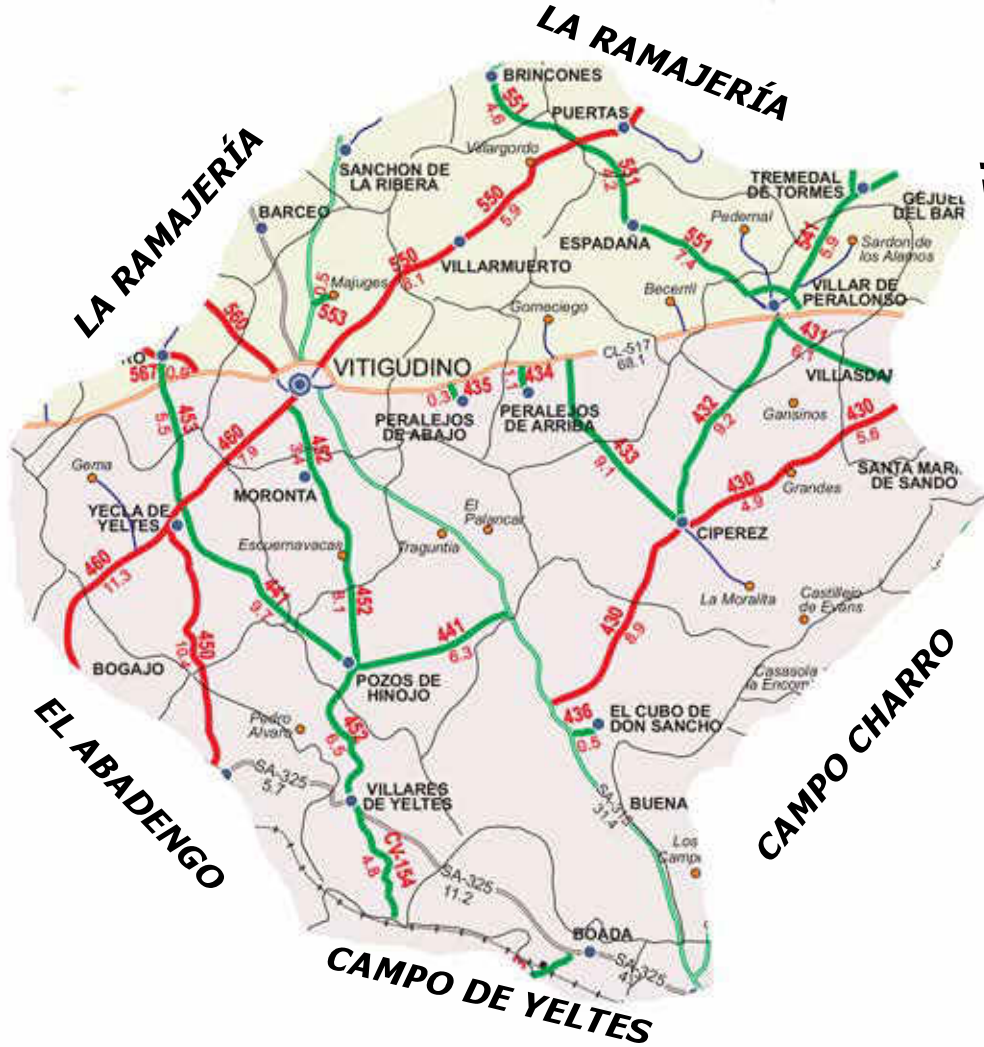

TIERRA DE VITIGUDINO

CIPÉREZ
Castillejo de Evans
Gansinos
Grandes
Huelmos
La Morality
San Cristóbal

EL CUBO DE DON SANCHO
Cuarto del Pino
El Conejal
Ituero de Huebra
Rollanejo
Villoria de Buenamadre

ESPADAÑA
Becerril
Pedernal

MORONTA
Escuernavacas

PERALEJOS DE ABAJO

PERALEJOS DE ARRIBA
Gomeciego

POZOS DE HINOJO
El Cuartón (d.)
Ituerino (d.)
Traguntía
El Palancar

VILLAR DE PERALONSO
Sahelicejos
Sardón de los Álamos

VILLARES DE YELTES
La Estación
Pedro Álvaro

VILLARMUERTO
Villargordo

VITIGUDINO
Majuges

YECLA DE YELTES
Gema